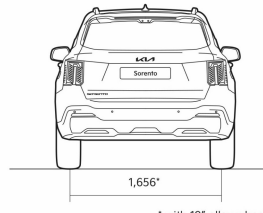

SORENTO FL

Tehniskie rādītāji

* with 19" alloy wheel