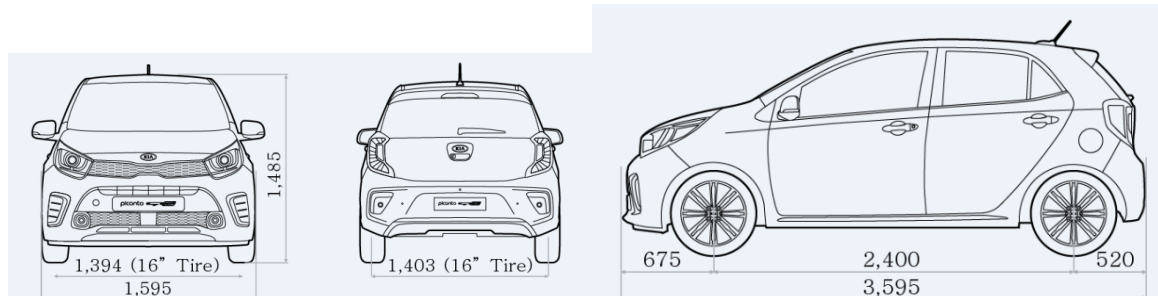

Kia PICANTO

Tehniskie rādītāji

Dzinējs	1,2 MPI, 84 ZS	1,2 MPI, 84 ZS AT
Pārnesumu kārba	5-pakāpju manuālā pārnesumkārbā	4-pakāpju automātiskā pārnesumkārbā
Degviela	Benzīns	Benzīns
Cilindra diametrs	71	71
Dzinēja tilpums (l)	1.2	1.2
Virzuļa gājiens	78,8	78,8
Dzinēja darba tilpums (cm³)	1248	1248
Jauda (ZS apgr./min.)	84 / 6000	84 / 6000
Spiediena pakāpe	10,5	10,5
Griezes moments (Nm @ apgr./ min.)	12,4 / 4000	12,4 / 4000
Emisijas standarts	Euro-6d	Euro-6d
Dinamika		
Maksimālais ātrums (km/h)	173	161
Paātrinājums 0-100 km/h (s)	12,0	13,7