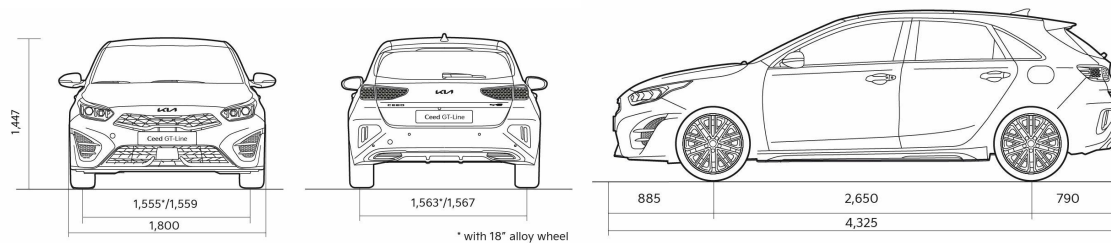

CEED

Прейскурант

KIA CEED прайс лист 04.12.2024

Двигатель	Уровень комплектации	Коробка передач	Расход топлива в смешанном цикле	Выброс CO ₂ (г/км)	Масса брутто (кг)	Цена	Специальная цена
1,0 T-GDI, 100 лс	LX Plus	Мануальная	5,3-6,4	121-146	1 800	21 040	18 936
1,5 T-GDI, 140 лс	LX Plus	Мануальная	5,7-6,3	128-142	1 820	22 040	19 836
1,5 T-GDI, 140 лс 7DCT	LX Plus	Автоматическая	5,8-6,3	131-143	1 850	23 540	21 186
1,5 T-GDI, 140 лс	EX	Мануальная	5,7-6,3	128-142	1 820	24 540	22 086
1,5 T-GDI, 140 лс 7DCT	LX Plus SPECIAL	Автоматическая	5,8-6,3	131-143	1 850	24 640	22 176
1,5 T-GDI, 140 лс 7DCT	EX	Автоматическая	5,8-6,3	131-143	1 850	26 040	23 436

CEED

Динамические характеристики

Двигатель	1,0 T-GDI, 100 лс	1,5 T-GDI, 140 лс	1,5 T-GDI, 140 лс 7DCT
Топливо	Бензин	Бензин	Бензин
Объём двигателя (л)	1,0	1,5	1,5
Крутящий момент (Нм при об./мин.)	100 / 6,000	253 / 1,500~3,000	253 / 1,500~3,000
Привод	FWD	FWD	FWD
Мощность (Кв)	74	103	103
Мощность (л.с.)	100	140	140
Коробка передач	6-ступенчатый мануал	6-ступенчатый мануал	7-ступенчатый автомат с двумя сцеплениями
Коробка передач тип	Мануальная	Мануальная	Автоматическая
Объём двигателя (куб. см)	998	1482	1482
Динамика			
Максимальная скорость (км/ч)	178	197	197
Разгон 0-100 км/ч (с)	13.1	9.5	9.7

CEED

Динамические характеристики

Габариты	1,0 T-GDI, 100 лс	1,5 T-GDI, 140 лс	1,5 T-GDI, 140 лс 7DCT
Длина (мм)	4315-4325	4315-4325	4315-4325
Ширина (мм)	1800	1800	1800
Высота (мм)	1447	1447	1447
Колесная база (мм)	2650	2650	2650
Дорожный просвет (мм)	135-140	135-140	135-140
Количество дверей	5	5	5
Количество посадочных мест	5	5	5
Массы и объёмы			
Прицеп с тормозами (кг)	1010	1010 (1210*)	1010 (1210*)
Прицеп без тормозов (кг)	510	510 (610*)	510 (610*)
Масса брутто (кг)	1800	1820	1850
Масса нетто (кг)	1237-1362	1225-1380	1285-1412