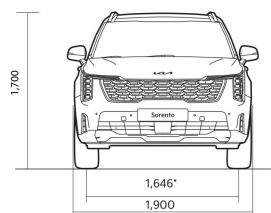

SORENTO

Динамические характеристики

* with 19" alloy wheel