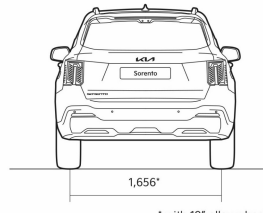

SORENTO

Динамические характеристики

* with 19" alloy wheel