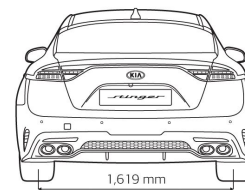

## Динамические характеристики

<b>Двигатель</b>	<b>3,3 T-GDI 366 лс 4WD</b>
Коробка передач	8-ступенчатый автомат
Привод	Полноприводный автомобиль
Объём двигателя (л)	3,3
Объём двигателя (куб. см)	3342
Мощность (Кв./мин.)	269@6000
Мощность (л.с. при об./мин.)	366@6000
Крутящий момент (Нм при об./мин.)	510@1300-4500
<b>Динамика</b>	
Максимальная скорость (км/ч)	270
Разгон 0-100 км/ч (с)	5,4
<b>Расход топлива л/100 км Расход топлива указан в соответствии с тестами WLTP</b>	
Расход топлива средний (WLTP)	10,9
Эмиссия CO <sub>2</sub> (WLTP)	247

## Динамические характеристики

Габариты	3,3 T-GDI 366 лс 4WD
Количество дверей	5
Количество посадочных мест	5
Длина (мм)	4830
Ширина (мм)	1870
Высота (мм)	1400
Колесная база (мм)	2905
Дорожный просвет (мм)	130
Массы и объёмы	
Масса брутто (кг)	2325
Масса нетто (кг)	1834-1905
Прицеп с тормозами (кг)	1000
Прицеп без тормозов (кг)	750
Топливный бак (л)	60