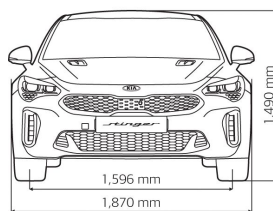

## Динамические характеристики

<b>Двигатель</b>	<b>3,3 T-GDI 366 лс 4WD</b>
Коробка передач	8-ступенчатый автомат
Привод	Полноприводный автомобиль
Объём двигателя (л)	3,3
Объём двигателя (куб. см)	3342
Мощность (Кв./мин.)	269@6000
Мощность (л.с. при об./мин.)	366@6000
Крутящий момент (Нм при об./мин.)	510@1300-4500
<b>Динамика</b>	
Максимальная скорость (км/ч)	270
Разгон 0-100 км/ч (с)	5,4
<b>Расход топлива л/100 км Расход топлива указан в соответствии с тестами WLTP</b>	
Расход топлива средний (WLTP)	10,9
Эмиссия CO <sub>2</sub> (WLTP)	247

## Динамические характеристики

Габариты	3,3 T-GDI 366 лс 4WD
Количество дверей	5
Количество посадочных мест	5
Длина (мм)	4830
Ширина (мм)	1870
Высота (мм)	1400
Колесная база (мм)	2905
Дорожный просвет (мм)	130
Массы и объёмы	
Масса брутто (кг)	2325
Масса нетто (кг)	1834-1905
Прицеп с тормозами (кг)	1000
Прицеп без тормозов (кг)	750
Топливный бак (л)	60