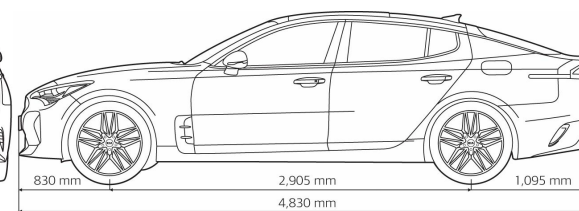

## Динамические характеристики

<b>Двигатель</b>	<b>3,3 T-GDI 366 лс 4WD</b>
Коробка передач	8-ступенчатый автомат
Привод	Полноприводный автомобиль
Объём двигателя (л)	3,3
Объём двигателя (куб. см)	3342
Мощность (Кв./мин.)	269@6000
Мощность (л.с. при об./мин.)	366@6000
Крутящий момент (Нм при об./мин.)	510@1300-4500
<b>Динамика</b>	
Максимальная скорость (км/ч)	270
Разгон 0-100 км/ч (с)	5,4
<b>Расход топлива л/100 км Расход топлива указан в соответствии с тестами WLTP</b>	
Расход топлива средний (WLTP)	10,9
Эмиссия CO <sub>2</sub> (WLTP)	247

## Динамические характеристики

Габариты	3,3 T-GDI 366 лс 4WD
Количество дверей	5
Количество посадочных мест	5
Длина (мм)	4830
Ширина (мм)	1870
Высота (мм)	1400
Колесная база (мм)	2905
Дорожный просвет (мм)	130
Массы и объёмы	
Масса брутто (кг)	2325
Масса нетто (кг)	1834-1905
Прицеп с тормозами (кг)	1000
Прицеп без тормозов (кг)	750
Топливный бак (л)	60