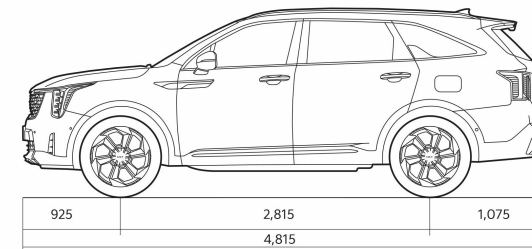

SORENTO HYBRID FL

Динамические характеристики

Двигатель	1,6 T-GDI PHEV 6AT
Топливо	Гибрид (бензин)
Объём двигателя (л)	1,6
Крутящий момент (Нм при об./мин.)	350
Привод	AWD
Мощность (Кв./мин.)	197
Мощность (л.с. при об./мин.)	265
Коробка передач	6-ступенчатый автомат
Коробка передач тип	Автоматическая
Объём двигателя (куб. см)	1598
Тип аккумулятора	
Тип аккумулятора	LiPB - Литийионный полимерный аккумулятор