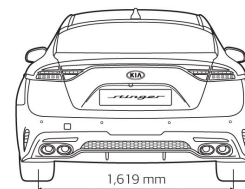

STINGER

Tehniskie rādītāji

Dzinējs	3,3 T-GDI 366 ZS 4WD
Pārnesumu kārbā	8-pakāpju automātiskā pārnesumkārbā
Piedziņa	Četru riteņu piedziņa
Dzinēja tilpums (l)	3,3
Dzinēja darba tilpums (cm³)	3342
Jauda (kw/apgr./min.)	269@6000
Jauda (ZS apgr./min.)	366@6000
Griezes moments (Nm @ apgr./ min.)	510@1300-4500
Dinamika	
Maksimālais ātrums (km/h)	270
Paātrinājums 0-100 km/h (s)	5,4
Degvielas patēriņš (l/100 km) Degvielas patēriņš dots saskaņā ar WLTP direktīvu	
Degvielas patēriņš vidējais (WLTP)	10,9