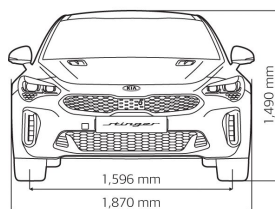

## Tehniskie rādītāji

Dzinējs	3,3 T-GDI 366 ZS 4WD
Pārnesumu kārbā	8-pakāpju automātiskā pārnesumkārbā
Piedziņa	Četru riteņu piedziņa
Dzinēja tilpums (l)	3,3
Dzinēja darba tilpums (cm <sup>3</sup> )	3342
Jauda (kw/apgr./min.)	269@6000
Jauda (ZS apgr./min.)	366@6000
Griezes moments (Nm @ apgr./ min.)	510@1300-4500
Dinamika	
Maksimālais ātrums (km/h)	270
Paātrinājums 0-100 km/h (s)	5,4
Degvielas patēriņš (l/100 km) Degvielas patēriņš dots saskaņā ar WLTP direktīvu	
Degvielas patēriņš vidējais (WLTP)	10,9

## Tehniskie rādītāji

Degvielas patēriņš (l/100 km) Degvielas patēriņš dots saskaņā ar WLTP direktīvu	3,3 T-GDI 366 ZS 4WD
CO2 emisijas (WLTP)	247
Gabarīti	
Durvju skaits	5
Sēdvietu skaits	5
Garums (mm)	4830
Platums (mm)	1870
Augstums (mm)	1400
Garenbāze (mm)	2905
Klīrenss (mm)	130
Svari, tilpumi	
Pilna masa (kg)	2325
Pašmasa (kg)	1834-1905
Piekabe ar bremzi (kg)	1000
Piekabe bez bremzes (kg)	750