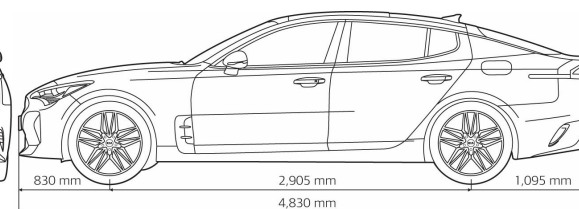

## Tehniskie rādītāji

Dzinējs	3,3 T-GDI 366 ZS 4WD
Pārnesumu kārbā	8-pakāpju automātiskā pārnesumkārbā
Piedziņa	Četru riteņu piedziņa
Dzinēja tilpums (l)	3,3
Dzinēja darba tilpums (cm <sup>3</sup> )	3342
Jauda (kw/apgr./min.)	269@6000
Jauda (ZS apgr./min.)	366@6000
Griezes moments (Nm @ apgr./ min.)	510@1300-4500
Dinamika	
Maksimālais ātrums (km/h)	270
Paātrinājums 0-100 km/h (s)	5,4
Degvielas patēriņš (l/100 km) Degvielas patēriņš dots saskaņā ar WLTP direktīvu	
Degvielas patēriņš vidējais (WLTP)	10,9

## Tehniskie rādītāji

Degvielas patēriņš (l/100 km) Degvielas patēriņš dots saskaņā ar WLTP direktīvu	3,3 T-GDI 366 ZS 4WD
CO2 emisijas (WLTP)	247
Gabarīti	
Durvju skaits	5
Sēdvietu skaits	5
Garums (mm)	4830
Platums (mm)	1870
Augstums (mm)	1400
Garenbāze (mm)	2905
Klīrenss (mm)	130
Svari, tilpumi	
Pilna masa (kg)	2325
Pašmasa (kg)	1834-1905
Piekabe ar bremzi (kg)	1000
Piekabe bez bremzes (kg)	750